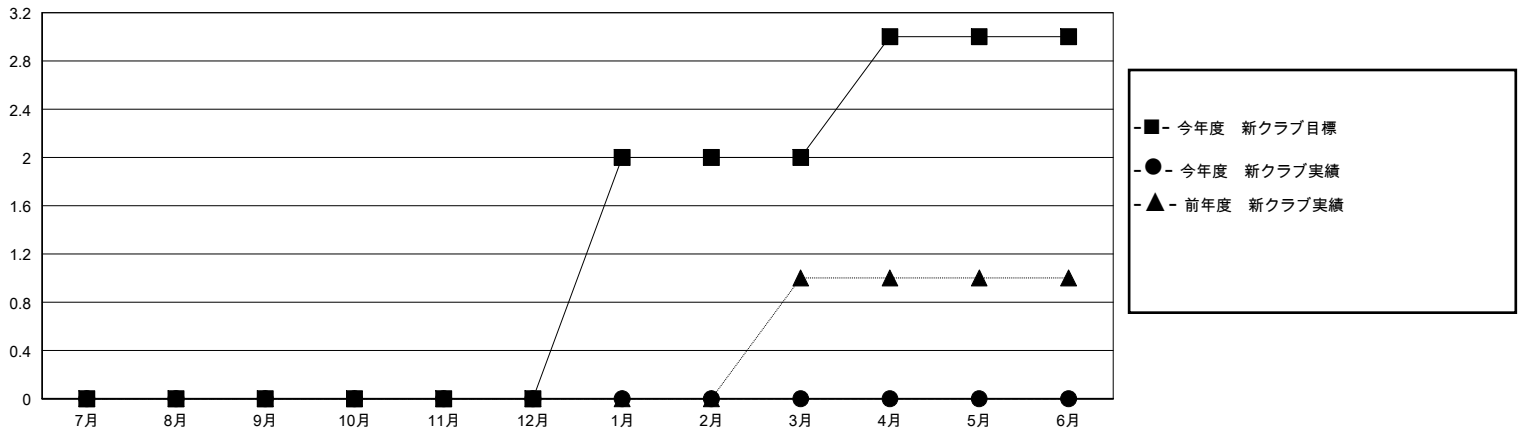

MONTHLY MEMBERSHIP PROGRESS REPORT

District 334 A

Results as of: 11/30/2023

GMT:

地域 JAPAN

GMT会則地域

クラブ				名			
結果：2023-2024				結果：2023-2024			
四半期	新クラブ目標	新クラブ	解散クラブ	四半期	会員純増目標	会員増強実績	退会者(転籍を含む)実際
7月/8月/9月	0	0	0	7月/8月/9月	50	189	57
10月/11月/12月	0	0	0	10月/11月/12月	50	33	31
1月/2月/3月	2	0	0	1月/2月/3月	50	0	0
4月/5月/6月	1	0	0	4月/5月/6月	50	0	0

新クラブ目標及び実績累計