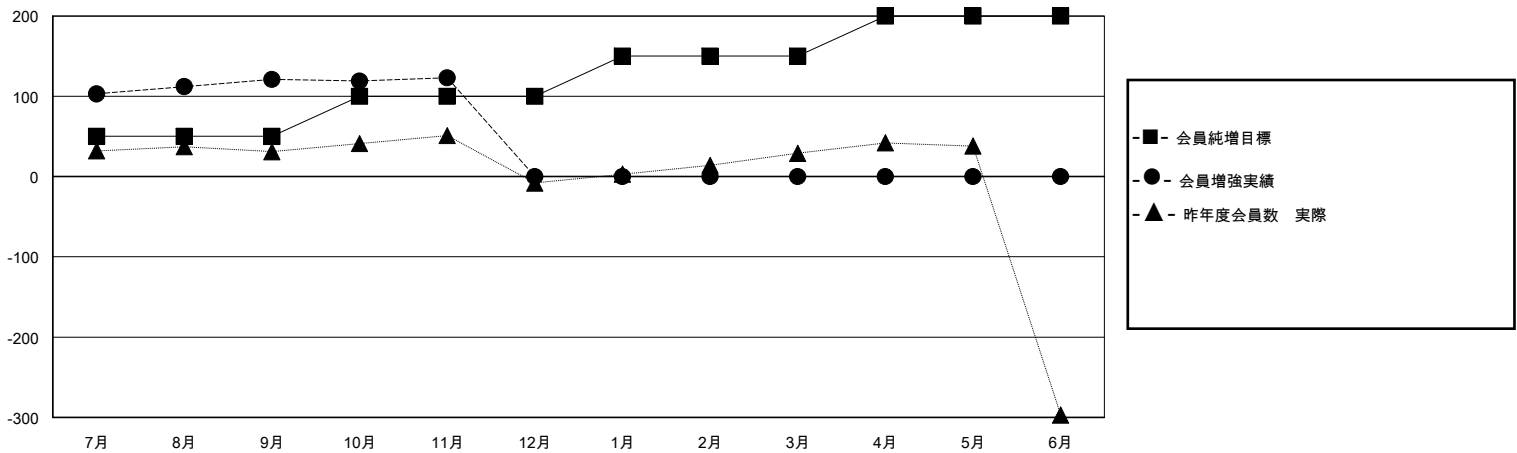

# MONTHLY MEMBERSHIP PROGRESS REPORT

District 334 A

Results as of: 11/30/2023

GMT:

地域 JAPAN

GMT会則地域

クラブ				名			
結果：2023-2024				結果：2023-2024			
四半期	新クラブ目標	新クラブ	解散クラブ	四半期	会員純増目標	会員増強実績	退会者(転籍を含む)実際
7月/8月/9月	0	0	0	7月/8月/9月	50	189	57
10月/11月/12月	0	0	0	10月/11月/12月	50	33	31
1月/2月/3月	2	0	0	1月/2月/3月	50	0	0
4月/5月/6月	1	0	0	4月/5月/6月	50	0	0

新クラブ目標及び実績累計

会員目標及び実績累計

解散クラブ: 0

70 CLUBS OF 105 一名以上の新会員を登録

男女別

男性 3,588 (69.48%)  
女性 1,576 (30.52%)

退会者

物故会員	10
クラブ解散	0
その他	78
合計	88